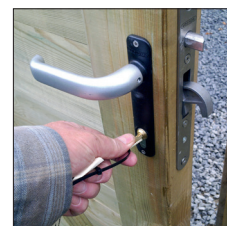

Lund Hagegjerde

poda[®]
gjerder og grunder

20 ÅRS
GARANTI

Super design i helt tett utgave

Lund gjerde er en spennende ny utgave av Podas populære gjerdetype, hvor gjerdet monteres i utfresede H-stolper. Designet er litt lettere, så gjerdet også passer på mindre steder.

Stolpene er 12 cm i diameter, utført i furu. Heri monteres 4 cm. tykke, impregnerte nåletresprofiler. Nåletresprofilene er utfresede, så de går i inngrep med hverandre. Med Lund blir gjerdet både formstabilit og helt tett.

Lund gjerdet følges av Podas 20-årige garanti på stolpene.

Lukketøy i rustfritt stål med kvalitetslås for høy komfort og økt sikkerhet.

Tekniske spesifikasjoner

Stolpene kan beskyttes med dekorative alutopper.