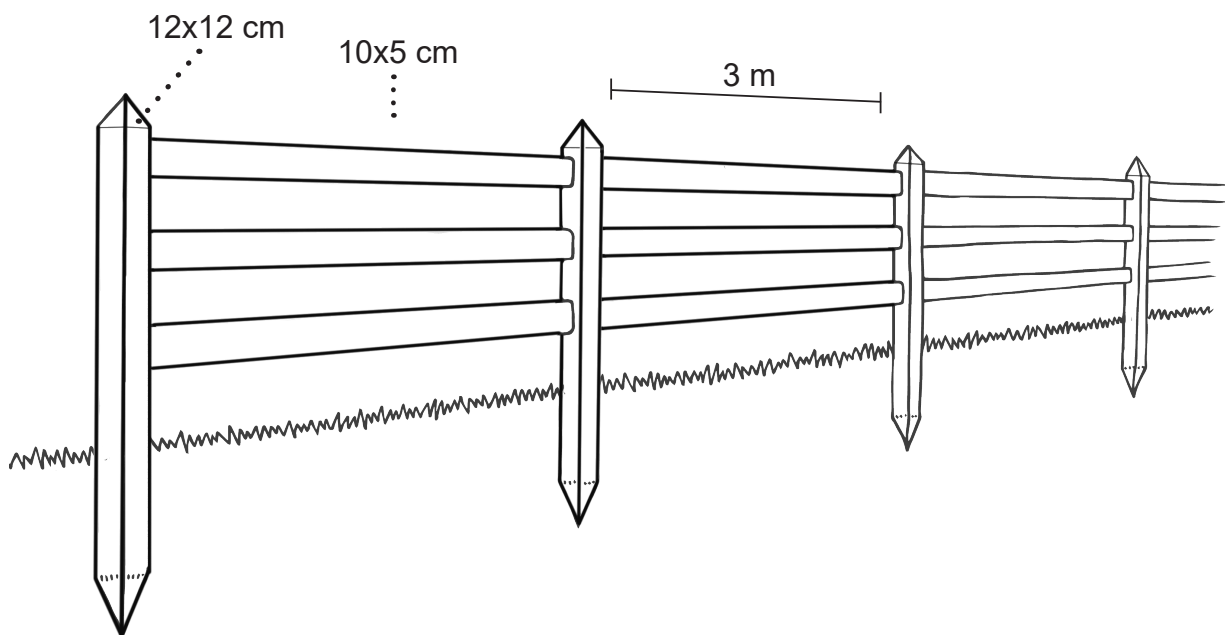

ELEGANT OG STILFULLT

Nevada er det rette valget hvis du ønsker et virkelig elegant og stilfullt lektegjerde.

Både stolper og lekter er fremstilt i NTR kl. A impregnert furu.

De flotte, firkantede stolpene har dimensjonen 12 x 12 cm og har avfasede kanter og en dekorativ pyramidetopp. Lektene måler 5 x 10 cm i tverrsnitt og er

Stolper: Firkantede, med avfasede kanter og pyramideformet topp, 12 x 12 cm. 2 eller 3 freste hull til Nevada-lekter

Lekter: Høvlet og slipt med avrundede kanter, 10 x 5 x 300 cm

Stolpeavstand: 3 meter

Avstand mellom lektene på 2-lektet gjerde (fra stolpens top til toppen av lektene): 10 og 65 cm

Avstand mellom lektene på 3-lektet gjerde (fra stolpens top til toppen av lektene): 10, 50 og 90 cm

Veiledende høyder: Opptil 120 cm (2-lektet gjerde), opptil 140 cm (3-lektet gjerde)

Varenumre

Lekte

358300 Nevada lekter, 300 cm

358310 Nevada 3-hull mellomstolpe, 225 cm

358311 Nevada 3-hull endestolpe, 225 cm

358312 Nevada 3-hull hjørnestolpe, 225 cm

358313 Nevada 3-hull T-stolpe, 225 cm

Kontakt ditt Poda-senter for profesjonell rådgivning og montering.