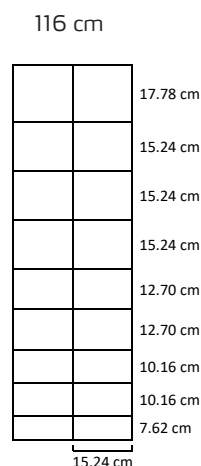

Varenr.: 2710002 100 m
100cm/8/15

Bruk:

- Sauer og geiter, supplert med strømtråder
- Hagegjerde
- Nyttehager, planteavl, gartnerier

Varenr.: 2710004 100 m
100cm/8/30

Bruk:

- Sauer og geiter, supplert med strømtråder
- Hagegjerde
- Nyttehager, planteavl, gartnerier