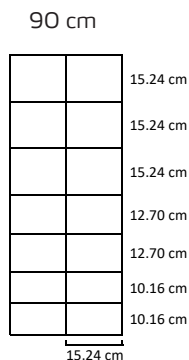

Varenr.: 2709002 100 m
90cm/8/15

Bruk:

- Sauer, supplert med strømtråder
- Hagegjerde