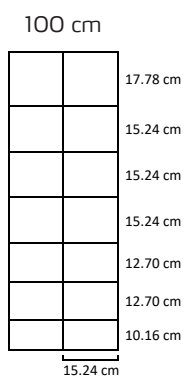

Varenr.: 2710002 100 m
100cm/8/15

Bruk:

- Sauer og geiter, supplert med strømtråder
- Hagegjerde
- Nyttehager, planteavl, gartnerier