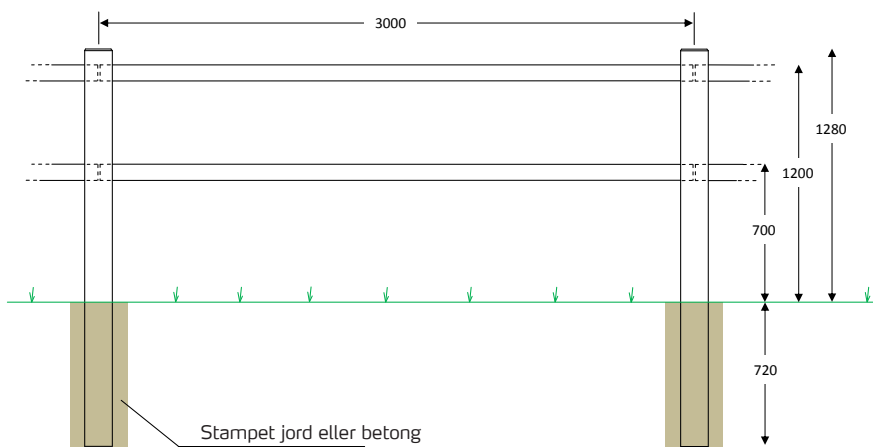

Poda Texas gjerde leveres all-

tid i den beste kvalitet med en diameter på 8 cm. Legg merke til, at gjerdet tåler å bli sittet på.

### Margskårrede stolper

Stolpene i Texas gjerdet er margskårne; Det er et snitt i

hele stolpens lengde som motvirker, at den sprekker eller slår seg.

Texas 1-hul

Texas 2-hul

Texas 3-hul