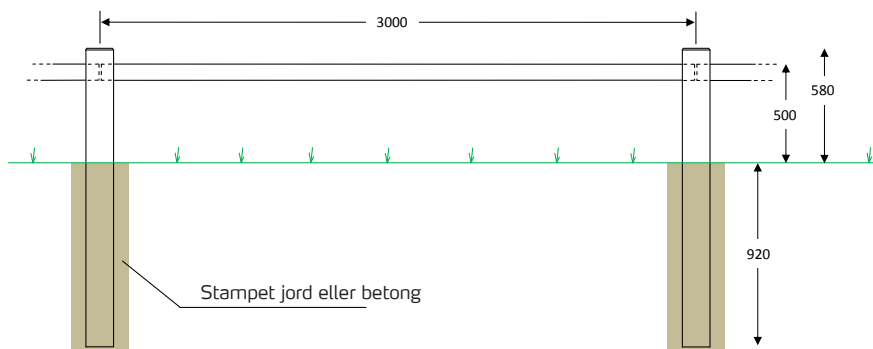

Poda Texas gjerde leveres all-

tid i den beste kvalitet med en diameter på 8 cm. Legg merke til, at gjerdet tåler å bli sittet på.

### Margskårrede stolper

Stolpene i Texas gjerdet er margskårne; Det er et snitt i

hele stolpens lengde som motvirker, at den sprekker eller slår seg.

Texas 1-hul

Texas 2-hul

Texas 3-hul