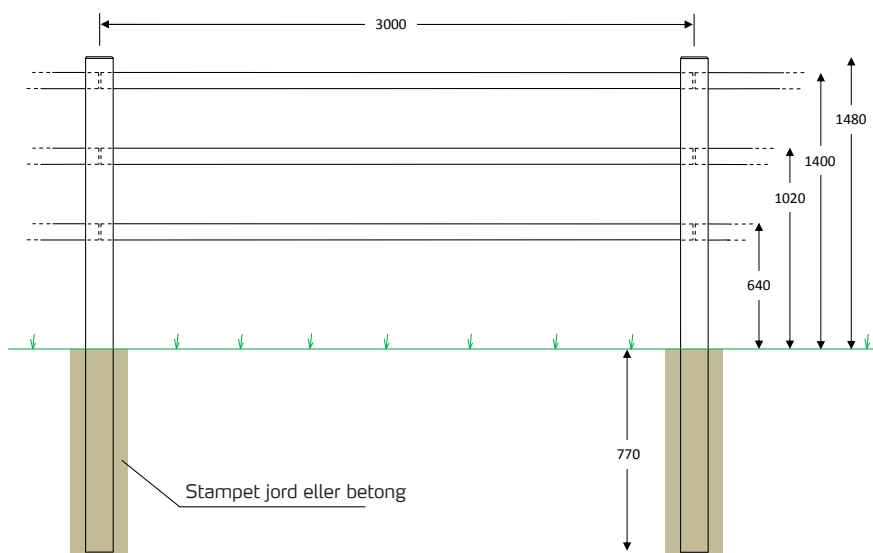

Poda Texas gjerde leveres all-

tid i den beste kvalitet med en diameter på 8 cm. Legg merke til, at gjerdet tåler å bli sittet på.

### Margskårrede stolper

Stolpene i Texas gjerdet er margskårne; Det er et snitt i

hele stolpens lengde som motvirker, at den sprekker eller slår seg.

Texas 1-hul

Texas 2-hul

Texas 3-hul