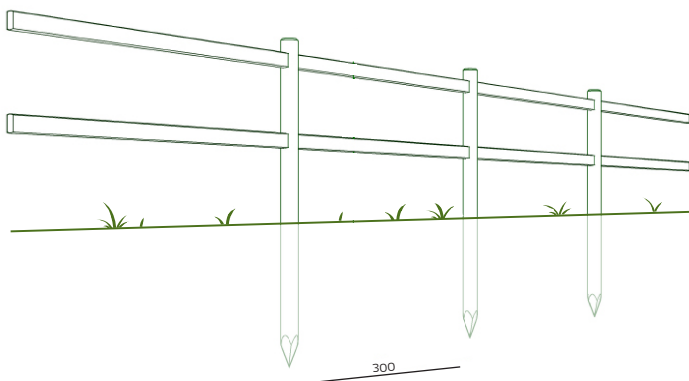

SOLID OG RAFFINERT

Colorado er et raffinert lektegjerde i impregnerert furu der lektene er innfelt i stolpene. Dermed er gjerdet like flott fra begge sider, og designet er også en sikkerhetsmessig fordel da det ikke er noen utstikkende stolper.

Colorado-lektene er fremstilt i dimensjonen 5 x 10 cm og er avrundet i toppen og bunnen. Flotte å se på - og behagelige og sikre å ta på.

De runde stolpene har en diameter på 12 cm og er utstyrt med nøyaktige utfresinger til lektene.

Stolper: Runde Ø 12 cm. Freste hull til 2 eller 3 Colorado-lekter

Lekter: Høvlet og slipt med avrundede kanter, 10 x 5 x 300 cm

Stolpeavstand: 3 meter

Avstand mellom lektene på 2-lektet gjerde (fra stolpens top til toppen av lekterne): 10 og 65 cm

Avstand mellom lektene på 3-lektet gjerde (fra stolpens top til toppen av lekterne): 10, 50 og 90 cm

Veiledende høyder: Opptil 120 cm (2-lektet gjerde), opptil 140 cm (3-lektet gjerde)

Colorado lekte

Colorado-gjerde med 2 lekter