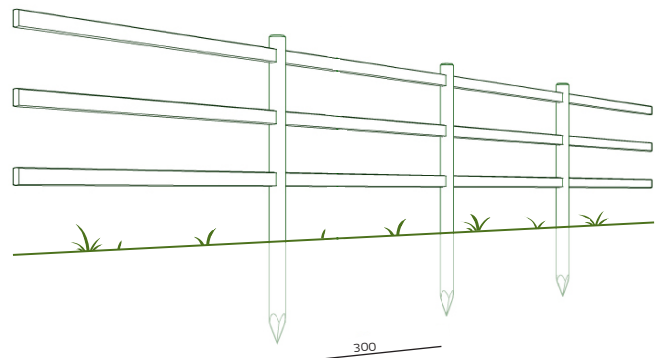

SOLID OG RAFFINERT

Colorado er et raffinert lektegjerde i impregnerert furu der lektene er innfelt i stolpene. Dermed er gjerdet like flott fra begge sider, og designet er også en sikkerhetsmessig fordel da det ikke er noen utstikkende stolper.

Stolper: Runde Ø 12 cm. Freste hull til 2 eller 3 Colorado-lekter

Lekter: Høvlet og slipt med avrundede kanter, 10 x 5 x 300 cm

Stolpeavstand: 3 meter

Avstand mellom lektene på 2-lektet gjerde (fra stolpens top til toppen av lekterne): 10 og 65 cm

Avstand mellom lektene på 3-lektet gjerde (fra stolpens top til toppen av lekterne): 10, 50 og 90 cm

Veiledende høyder: Opptil 120 cm (2-lektet gjerde), opptil 140 cm (3-lektet gjerde)

Colorado lekte

Colorado-gjerde med 2 lekter

Colorado-gjerde med 3 lekter

Varenumre

Lekte

356300 Colorado lekte, 300 cm

Stolper til 2-lektet gjerde

356210 Colorado 2-hull mellomstolpe, 200 cm

356211 Colorado 2-hull endestolpe, 200 cm

356212 Colorado 2-hull hjørnestolpe, 200 cm