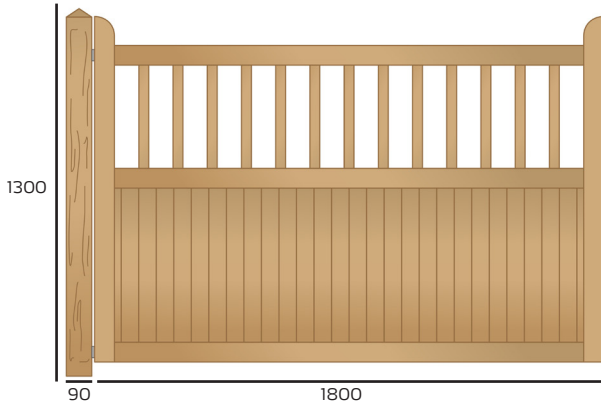

Gjerde, forside