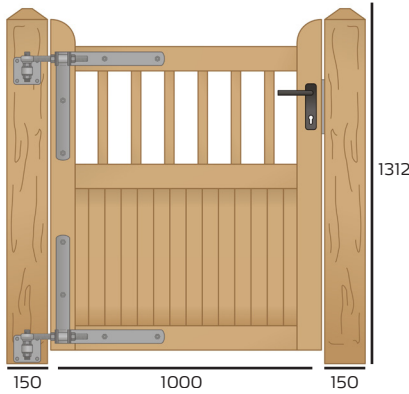

Grind, bakside