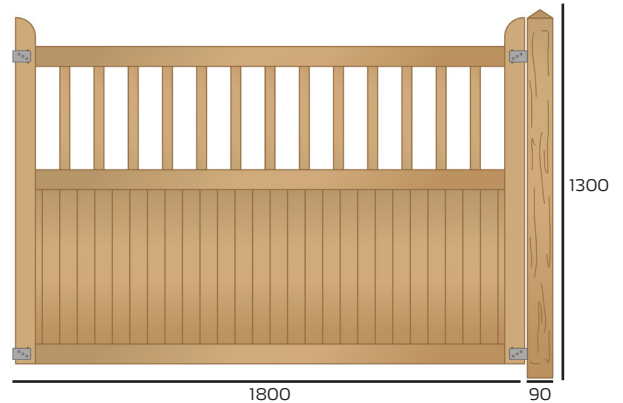

Gjerde, bakside

Varenumre

Grind

- Vnr. 572103: Grindblad
- Vnr. 590181: Bærestolpe
- Vnr. 55895: Locinox låsepakke
- Vnr. 59039: Beslagpakke

Port

- Vnr. 572303: 2 stk. portblader
- Vnr. 590181: Bærestolpe
- Vnr. 55895: Locinox låsepakke
- Vnr. 59038: Beslagpakke
- Vnr. 59193: Skilpadde, enkelt, eik
- Vnr. 59194: Skilpadde, dobbelt, eik
- Vnr. 59464: Vinkelbeslag til nedstøpingsmotor (til port med automatikk)

Gjerder

- Vnr. 572403: Gjerdefag
- Vnr. 572405: Stolpe til gjerde
- Vnr. 57901: Beslag til gjerdemontering