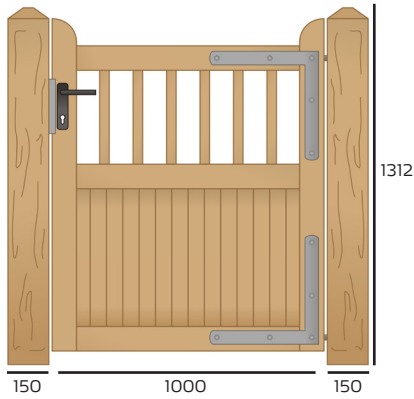

Tekniske spesifikasjoner

Grind, forside