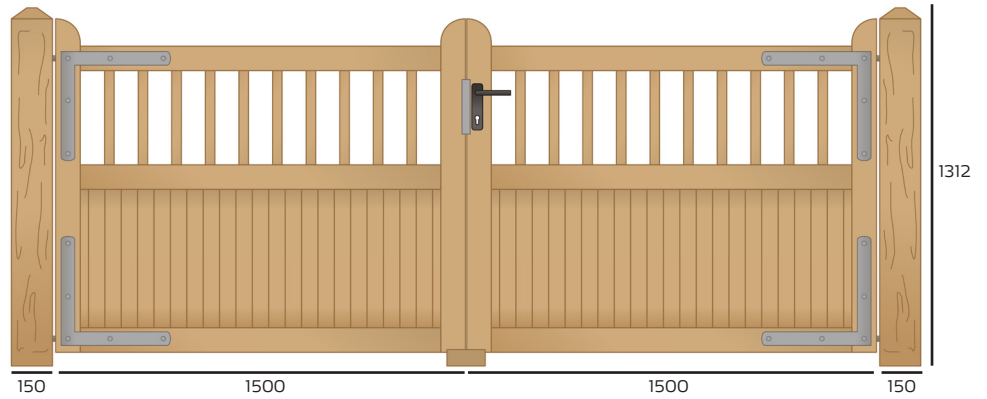

Med en høyde på 122/112 cm og en bredde på 100 cm er Country Garden-grinden ideell til hager - og spesielt godt egnet hvis man har hund. Porten vil med sin bredde på 300 cm passe bra i de fleste innkjørsler.

Country Garden leveres trykkimpregnert og kan om ønskelig overmales.

Tekniske spesifikasjoner

Grind, forside

Port, forside

Grind, bakside

Port, bakside

Gjerde, forside

Gjerde, bakside