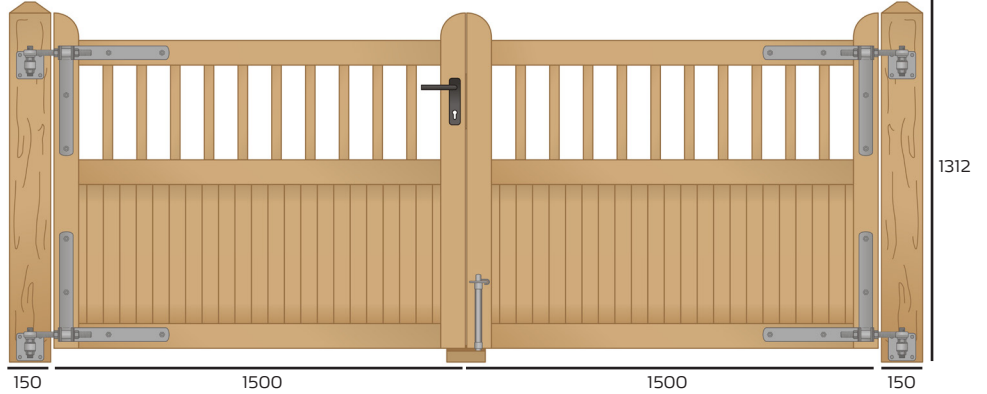

Med en høyde på 122/112 cm og en bredde på 100 cm er Country Garden-grinden ideell til hager - og spesielt godt egnet hvis man har hund. Porten vil med sin bredde på 300 cm passe bra i de fleste innkjørsler.

Country Garden leveres trykkimpregnert og kan om ønskelig overmales.

Tekniske spesifikasjoner

Grind, forside

Port, forside

Grind, bakside

Port, bakside

Gjerde, forside

Gjerde, bakside