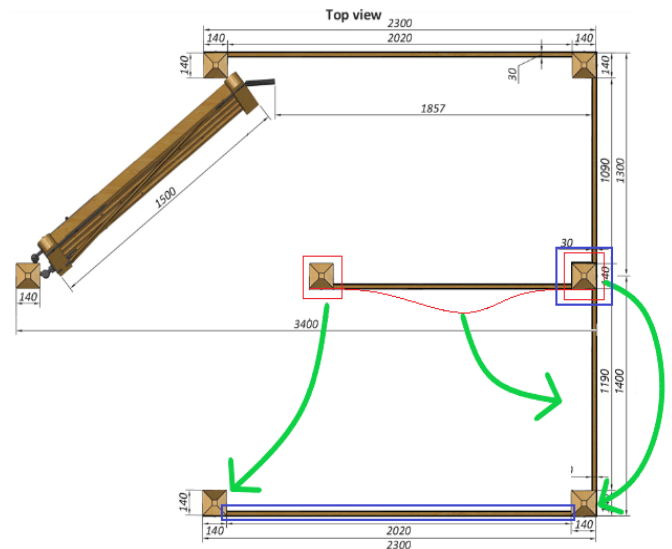

brukeren har derfor begge hendene fri til å betjene rullestolen. Denne konstruksjonen er naturligvis også en fordel for brukere med gangstativ og andre bevegelseshemmede.

Gjerdesikkerhet i topp

Dyrene kan under ingen omstendigheter slippe ut gjennom HandyGaten. Grinden er hengslet så den sitter lite grunn skrått, og denne vinklingen gjør at grinden automatisk «lukker seg». Det er derfor umulig å la grinden stå halvt åpen – og uansett om den står i «posisjon 1» eller «posisjon 2» er HandyGaten alltid stengt for dyrene.

Grinden åpnes fra «posisjon 1» til «posisjon 2». Grinden er selvlukkende så den aldri kan stå halvt åpen.

Her er grinden i «posisjon 2». I denne posisjonen holdes grinden fast med én enkelt grindlås.

Tekniske spesifikasjoner

Fremstilt i ubehandlet eik, inklusiv selve grinden.

HandyGate Standard

HandyGate utvidelsessett

HandyGate utvidelsessett

Imidlertid kan den indre plassen i Handygate bli for liten, for eksempel hvis du også trenger å kunne passere elektriske sparkesykler. Dette utvidelsessettet gjør det mulig å utvide en standard Handygate til omtrent det dobbelte av plassen inne i porten.

Kortveggen på låsen blir nesten dobbel så lang ved å flytte standardpakkenes 1400 mm stolpe fra én side til en 1300 mm stolpe. Forlengelsessettet inneholder også en ekstra midtstolpe for dette formålet. I tillegg til den ekstra midtstolpen inneholder forlengelsessettet også 5 stolper med en lengde på 2300 mm, som blir den nye, tilsvarende lange siden i forhold til den allerede lange siden.