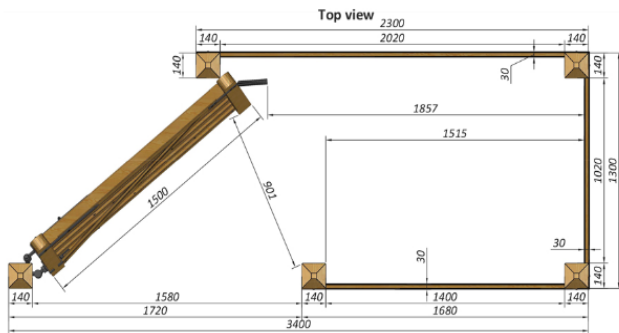

Tekniske spesifikasjoner

Fremstilt i ubehandlet eik, inklusiv selve grinden.

HandyGate Standard