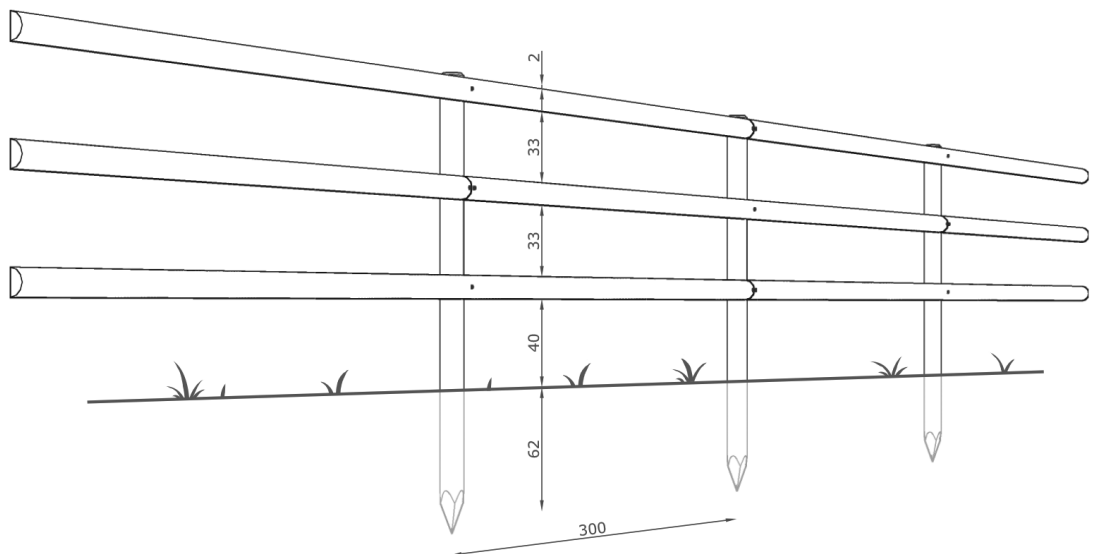

## Tekniske spesifikasjoner

- Halvskårne lekter: Ø10 x 300 cm
- Stolper til 2 lekter: Ø10 x 200 cm
- Stolper til 3 lekter: Ø10 x 250 cm