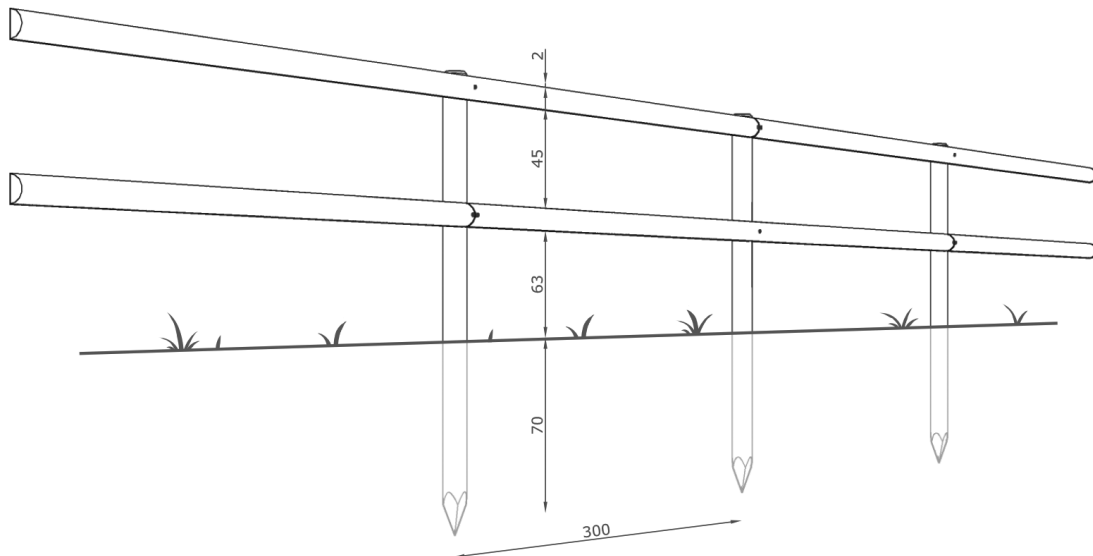

## Tekniske spesifikasjoner

- Halvskårne lekter: Ø10 x 300 cm
- Stolper til 2 lekter: Ø10 x 200 cm
- Stolper til 3 lekter: Ø10 x 250 cm