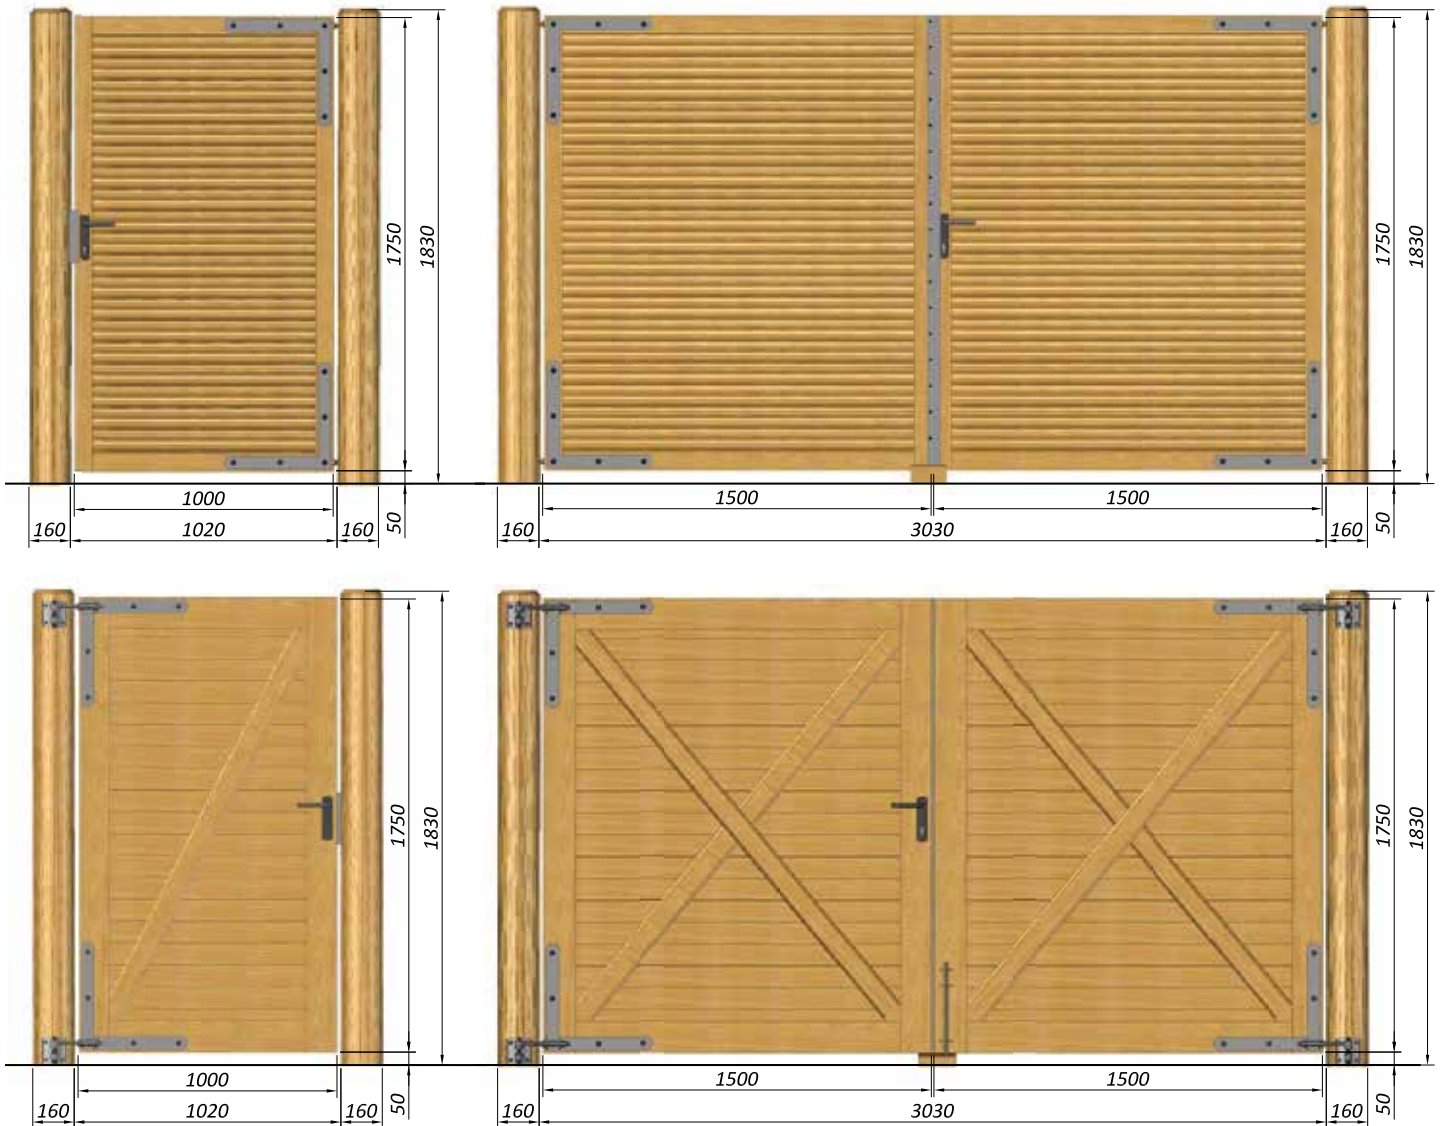

Tekniske spesifikasjoner