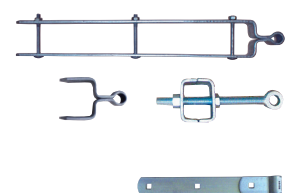

Hengsler

- 59020 Topphengsel, liten
- 59010 Topphengsel, stor
- 59070 Bunnhengsel, standart
- 59040 Bunnhengsel, justerbar
- 59112 Bladhengsel, 250mm, Ø16mm
- 59111 Bladhengsel, 325mm, Ø16mm
- 5911 Bladhengsel, 475mm, Ø20mm
- 59114 Bladhengsel, 625mm, Ø20mm
- 5921 Split, rustfritt stål