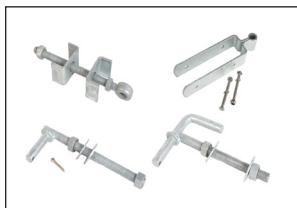

Bunnhengsel kan leveres i justerbar utgave. I tillegg til justeringsmuligheten, gir beslagpakkene mulighet for å montere mellom stolpene så vel som på siden.

Lukketøy

Lukketøy er valgfritt tilbehør, tilgjengelig i forskjellige versjoner. Se baksiden.

Se også den spesielle sikkerhetslukkemekanismen, låsebolt til tregrind: Anbefales spesielt til ledd i hestefolder.

Spesifikasjoner og varenumre

Monteringspakker

Beslagspakke til liten tregrind
(Grinder opptil 210 cm) Vnr. 59025

Pakken inneholder:

2 Super stabler (59051 + 5907)
1 Topphengsel (59020)
1 Bunnhengsel, justerbar (59040)
Splinter, bolter og rustfri skruer.

Avslutningsklær er ikke inkludert.

Beslagspakke til stor tregrind
(Grinder fra 210 cm) Vnr. 59026

Pakken inneholder:

2 Super stabler (59051 + 5907)
1 Topphengsel (59010)
1 Bunnhengsel, justerbar (59040)
Splinter, bolter og rustfri skruer.

Avslutningsklær er ikke inkludert.

Lukkinger etc. for enkeltgrind