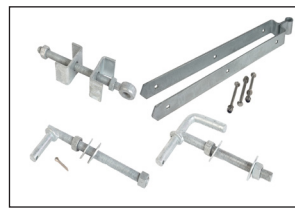

Bunnhengsel kan leveres i justerbar utgave. I tillegg til justeringsmuligheten, gir beslagpakkene mulighet for å montere mellom stolpene så vel som på siden.

Lukketøy

Lukketøy er valgfritt tilbehør, tilgjengelig i forskjellige versjoner. Se baksiden.

Se også den spesielle sikkerhetslukkemekanismen, låsebolt til tregrind: Anbefales spesielt til ledd i hestefolder.

Spesifikasjoner og varenumre

Monteringspakker

Beslagspakke til liten tregrind
(Grinder opptil 210 cm) Vnr. 59025

Pakken inneholder:

2 Super stabler (59051 + 5907)
1 Topphengsel (59020)
1 Bunnhengsel, justerbar (59040)
Splinter, bolter og rustfri skruer.

Avslutningsklær er ikke inkludert.

Beslagspakke til stor tregrind
(Grinder fra 210 cm) Vnr. 59026

Pakken inneholder:

2 Super stabler (59051 + 5907)
1 Topphengsel (59010)
1 Bunnhengsel, justerbar (59040)
Splinter, bolter og rustfri skruer.

Avslutningsklær er ikke inkludert.

Lukkinger etc. for enkeltgrind