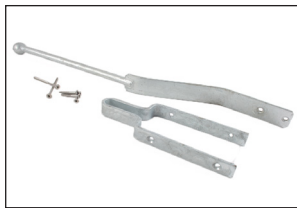

Bunnhengsel kan leveres i justerbar utgave. I tillegg til justeringsmuligheten, gir beslagpakkene mulighet for å montere mellom stolpene så vel som på siden.

Lukketøy

Lukketøy er valgfritt tilbehør, tilgjengelig i forskjellige versjoner. Se baksiden.

Se også den spesielle sikkerhetslukkemekanismen, låsebolt til tregrind: Anbefales spesielt til ledd i hestefolder.

Spesifikasjoner og varenumre

Monteringspakker

Beslagspakke til liten tregrind
(Grinder opptil 210 cm) Vnr. 59025

Pakken inneholder:

2 Super stabler (59051 + 5907)
1 Topphengsel (59020)
1 Bunnhengsel, justerbar (59040)
Splinter, bolter og rustfri skruer.

Avslutningsklær er ikke inkludert.

Beslagspakke til stor tregrind
(Grinder fra 210 cm) Vnr. 59026

Pakken inneholder:

2 Super stabler (59051 + 5907)
1 Topphengsel (59010)
1 Bunnhengsel, justerbar (59040)
Splinter, bolter og rustfri skruer.

Avslutningsklær er ikke inkludert.

Lukkinger etc. for enkeltgrind